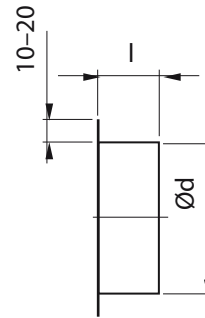

02 SPIRO® SYSTEM

ILF

Manicotto cartellato femmina

MANICOTTI CARTELLATI "ILF"

Dimensioni

Descrizione

Femmina per raccordi maschio Tubosystem.

Esempio di ordinazione

Codice prodotto	ILF 200
Dimensione Ød	

Ød ₁ nom	l mm	kg
80	45	0,08
100	45	0,06
125	45	0,08
140	45	0,15
150	45	0,15
160	45	0,16
180	45	0,19
200	45	0,21
224	45	0,26
250	65	0,31
280	65	0,30
300	65	0,41
315	65	0,46
355	65	0,41
400	90	0,58
450	90	0,71
500	90	0,83
560	90	0,96
600	90	0,99
630	90	1,13