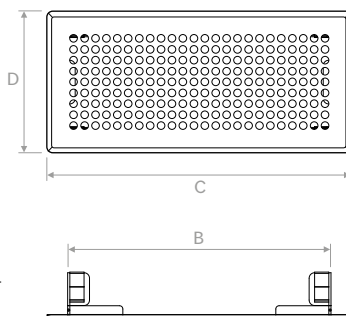

GRIGLIE VMC DESIGN | DESIGN VMC GRILLES

DISEGNI | DRAWINGS

	A	B	C	D	E	H
mm	39	241	280	130	3	91

ACCESSORIES - DOMESTIC

PREZZI | PRICES

Modello | Model	€ cad. | pc.	pezzi per scatola pieces per box
VENERE	-	5
PLUTONE	-	5
GIOVE	-	5
TERRA	-	5
NETTUNO	-	5

Modello | Model	€ cad. | pc.	pezzi per scatola pieces per box
MARTE	-	5
SATURNO	-	5
AURORA	-	5
VANESSA	-	5
GINEVRA	-	5