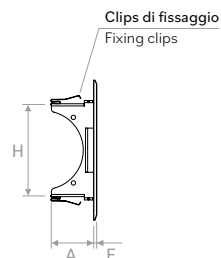

GRIGLIE VMC DESIGN | DESIGN VMC GRILLES

DISEGNI | DRAWINGS

	A	B	C	D	E	H
mm	39	241	280	130	3	91

ACCESSORIES - DOMESTIC

PREZZI | PRICES

Modello | Model	€ cad. | pc.	pezzi per scatola pieces per box
VENERE	-	5
PLUTONE	-	5
GIOVE	-	5
TERRA	-	5
NETTUNO	-	5

Modello | Model	€ cad. | pc.	pezzi per scatola pieces per box
MARTE	-	5
SATURNO	-	5
AURORA	-	5
VANESSA	-	5
GINEVRA	-	5