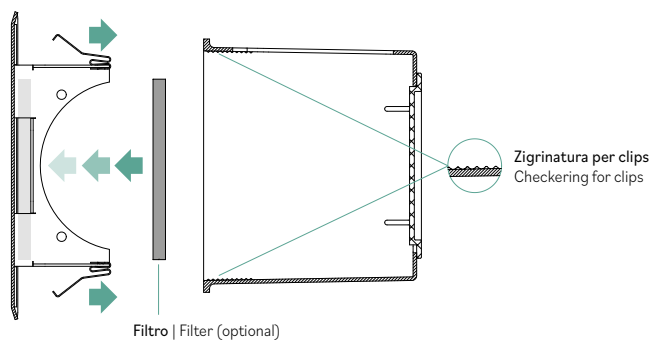

GRIGLIE VMC DESIGN | DESIGN VMC GRILLES

DISEGNI | DRAWINGS

	A	B	C	D	E	H
mm	39	241	280	130	3	91

ACCESSORIES - DOMESTIC

PREZZI | PRICES

Modello Model	€ cad. pc.	pezzi per scatola pieces per box
VENERE	-	5
PLUTONE	-	5
GIOVE	-	5
TERRA	-	5
NETTUNO	-	5

Modello Model	€ cad. pc.	pezzi per scatola pieces per box
MARTE	-	5
SATURNO	-	5
AURORA	-	5
VANESSA	-	5
GINEVRA	-	5

FISSAGGIO CON CLIPS | FITTING WITH CLIPS

Filtri efficienza G2 ISO COARSE > 45 % FTRGALAXY | G2 ISO COARSE > 45 % efficiency filter FTRGALAXY